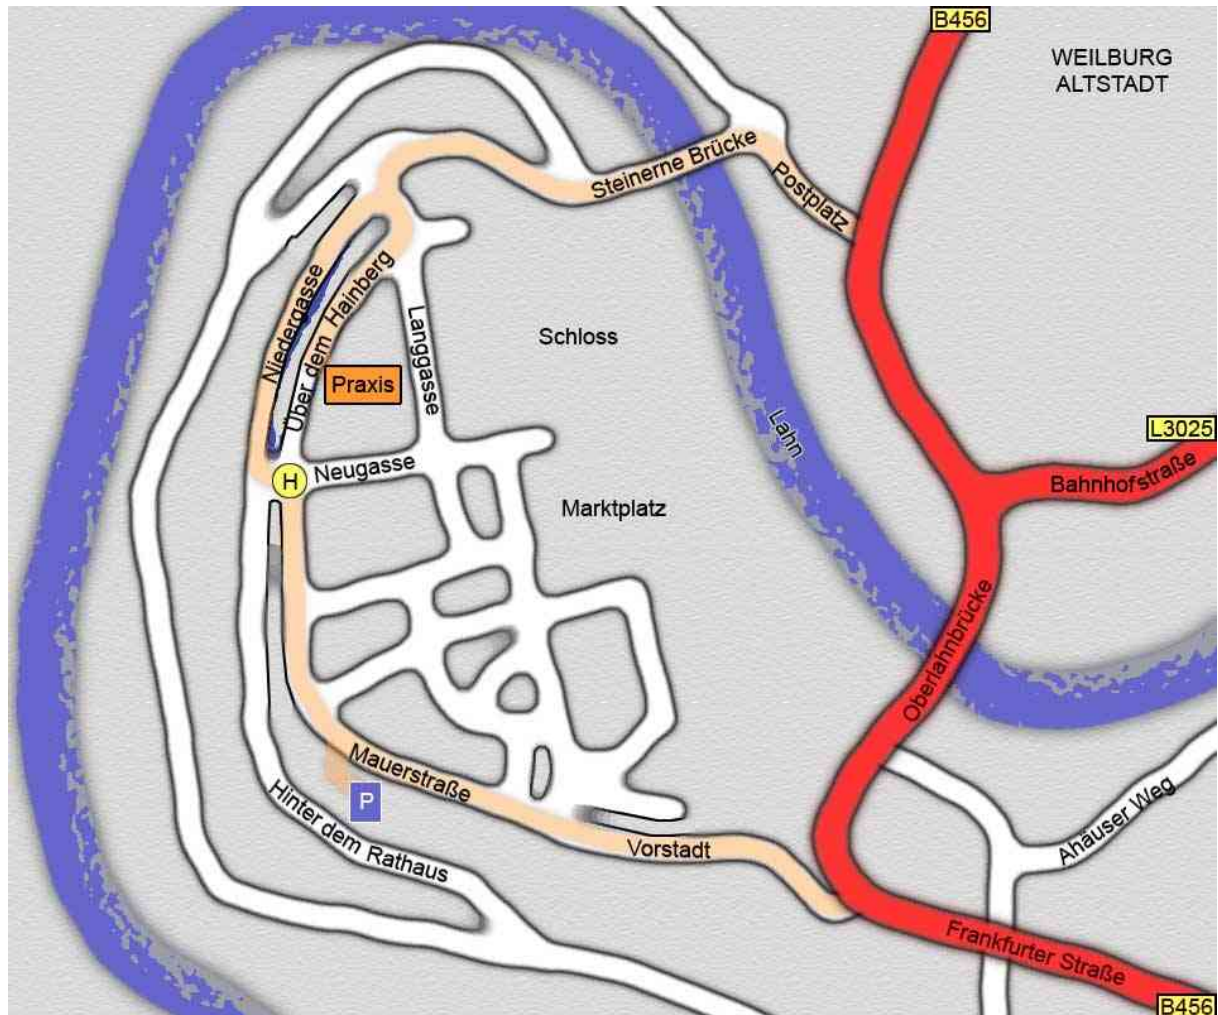

Termine nur nach Vereinbarung
Alle Kassen und Privat

Mit Bus / Bahn

Haltestelle Rathaus / Stadtmitte Am Anfang der Neugasse bzw. am Denkmal

Diese Haltestelle wird von folgenden Buslinien angefahren:

- LM-51 Oberbrechen - Weilburg ZOB (Bahnhof)
- LM-61 Odersbach - Weilburg Kubacher Weg, Industriegebiet
- LM-62 Waldhausen - Weilburg ZOB
- LM-63 Schulbus Weilburg
- LM-66 Weilburg ZOB - Ahausen - Hirschhausen - Kubach - Weilburg ZOB
- 289 Weilburg - Weilmünster - Grävenwiesbach

Mit Auto

Anfahrt über das Landtor

Von der Frankfurter Straße in die Vorstadt abbiegen, dann durch die anschließende Mauerstraße fahren.

Sie fahren direkt auf die Straße "Über dem Hainberg" zu, die jedoch von dieser Seite nicht befahrbar ist (Einbahnstraße).

An der Ecke Neugasse / Mauergasse fahren sie halb links runter in die Niedergasse und am Ende der Rechtskurve rechts den Berg hoch Richtung Schloßhotel und dann scharf rechts in die Straße über dem Hainberg.

Anfahrt über die Steinere Brücke

Von der Frankfurter Straße abbiegen auf den Postplatz.

Am Kreisel die zweite Ausfahrt auf die Steinere Brücke nehmen.

Die sich anschließende Niedergasse entlangfahren (immer links halten)